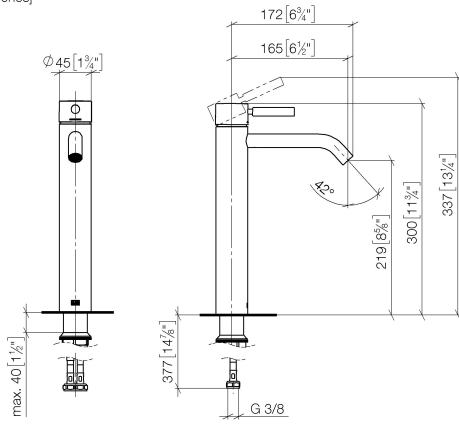

**META Miscelatore monocomando lavabo con base rialzata senza piletta -
Cromo spazzolato**

META

33 539 660

- sporgenza 165 mm
- bocca fissa
- Getto circolare con aria
- altezza rubinetteria 300 mm
- altezza fino al rompigitto 219 mm
- diametro foro 35 mm
- 2x tubo flessibile di mandata M 8 x 1 avvitato, tenuta controllata
- portata max 5,7 l/min
- senza piombo
- Questo prodotto può aiutare un edificio a soddisfare i requisiti dei Green Building Rating Systems, ad es. LEED®, BREEAM®, DGNB

Per l'uso in lavabi sopra piano

Modifica del prodotto a partire dall'1.4.2023: altezza rubinetteria 300 mm, altezza fino al rompigitto 219 mm

	Cromo spazzolato	33 539 660-93
	Cromato	33 539 660-00
	Platinato spazzolato	33 539 660-06
	Dark Chrome	33 539 660-19
	Light Gold	33 539 660-26
	Light Gold spazzolato	33 539 660-27
	Nero opaco	33 539 660-33
	Bronzo spazzolato	33 539 660-42
	Champagne spazzolato (Oro 22k)	33 539 660-46
	Champagne (Oro 22k)	33 539 660-47
	Dark Platinum spazzolato	33 539 660-99

33 539 660
mm [inches]

$\varnothing 35 [1\frac{1}{8}"]$

Diagramma di portata

Certificati

LGA_29690.

DVGW_DW-
6506DN0128.

WRAS_2003058.

33 539 660
Parts for other
finishes can be found
here: Cromato

Elenco delle parti di ricambio

N.	Codice articolo	Denominazione	Quantità necessaria	Tempo di produzione
1	90 20 66 002 00-93	manopola	1	20
2	09 28 30 041-93	copertura	1	20
3	09 14 10 091 90	guarnizione	1	2
4	09 24 04 266 90	dado	1	2
5	90 15 05 042 00 90	cartuccia	1	2
6	90 11 06 208 00-93	bocca di erogazione	1	20
7	04 23 10 044 07 90	set di fissaggio	1	2
8	04 30 04 101 00 90	flessibile	2	2