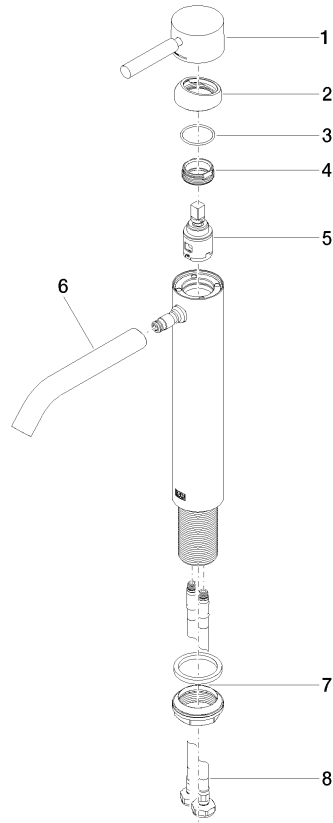

**META Miscelatore monocomando lavabo con base rialzata senza piletta -
Cromo spazzolato**

META

33 539 660

- sporgenza 165 mm
- bocca fissa
- Getto circolare con aria
- altezza rubinetteria 300 mm
- altezza fino al rompigitto 219 mm
- diametro foro 35 mm
- 2x tubo flessibile di mandata M 8 x 1 avvitato, tenuta controllata
- portata max 5,7 l/min
- senza piombo
- Questo prodotto può aiutare un edificio a soddisfare i requisiti dei Green Building Rating Systems, ad es. LEED®, BREEAM®, DGNB

Per l'uso in lavabi sopra piano

Modifica del prodotto a partire dall'1.4.2023: altezza rubinetteria 300 mm, altezza fino al rompigitto 219 mm

	Cromo spazzolato	33 539 660-93
	Cromato	33 539 660-00
	Platinato spazzolato	33 539 660-06
	Dark Chrome	33 539 660-19
	Light Gold	33 539 660-26
	Light Gold spazzolato	33 539 660-27
	Nero opaco	33 539 660-33
	Bronzo spazzolato	33 539 660-42
	Champagne spazzolato (Oro 22k)	33 539 660-46
	Champagne (Oro 22k)	33 539 660-47
	Dark Platinum spazzolato	33 539 660-99

33 539 660
mm [inches]

$\varnothing 35 [1\frac{1}{8}"]$

Diagramma di portata

Certificati

LGA_29690.

DVGW_DW-
6506DN0128.

WRAS_2003058.

33 539 660
Parts for other
finishes can be found
here: Cromato

Elenco delle parti di ricambio

N.	Codice articolo	Denominazione	Quantità necessaria	Tempo di produzione
1	90 20 66 002 00-93	manopola	1	20
2	09 28 30 041-93	copertura	1	20
3	09 14 10 091 90	guarnizione	1	2
4	09 24 04 266 90	dado	1	2
5	90 15 05 042 00 90	cartuccia	1	2
6	90 11 06 208 00-93	bocca di erogazione	1	20
7	04 23 10 044 07 90	set di fissaggio	1	2
8	04 30 04 101 00 90	flessibile	2	2